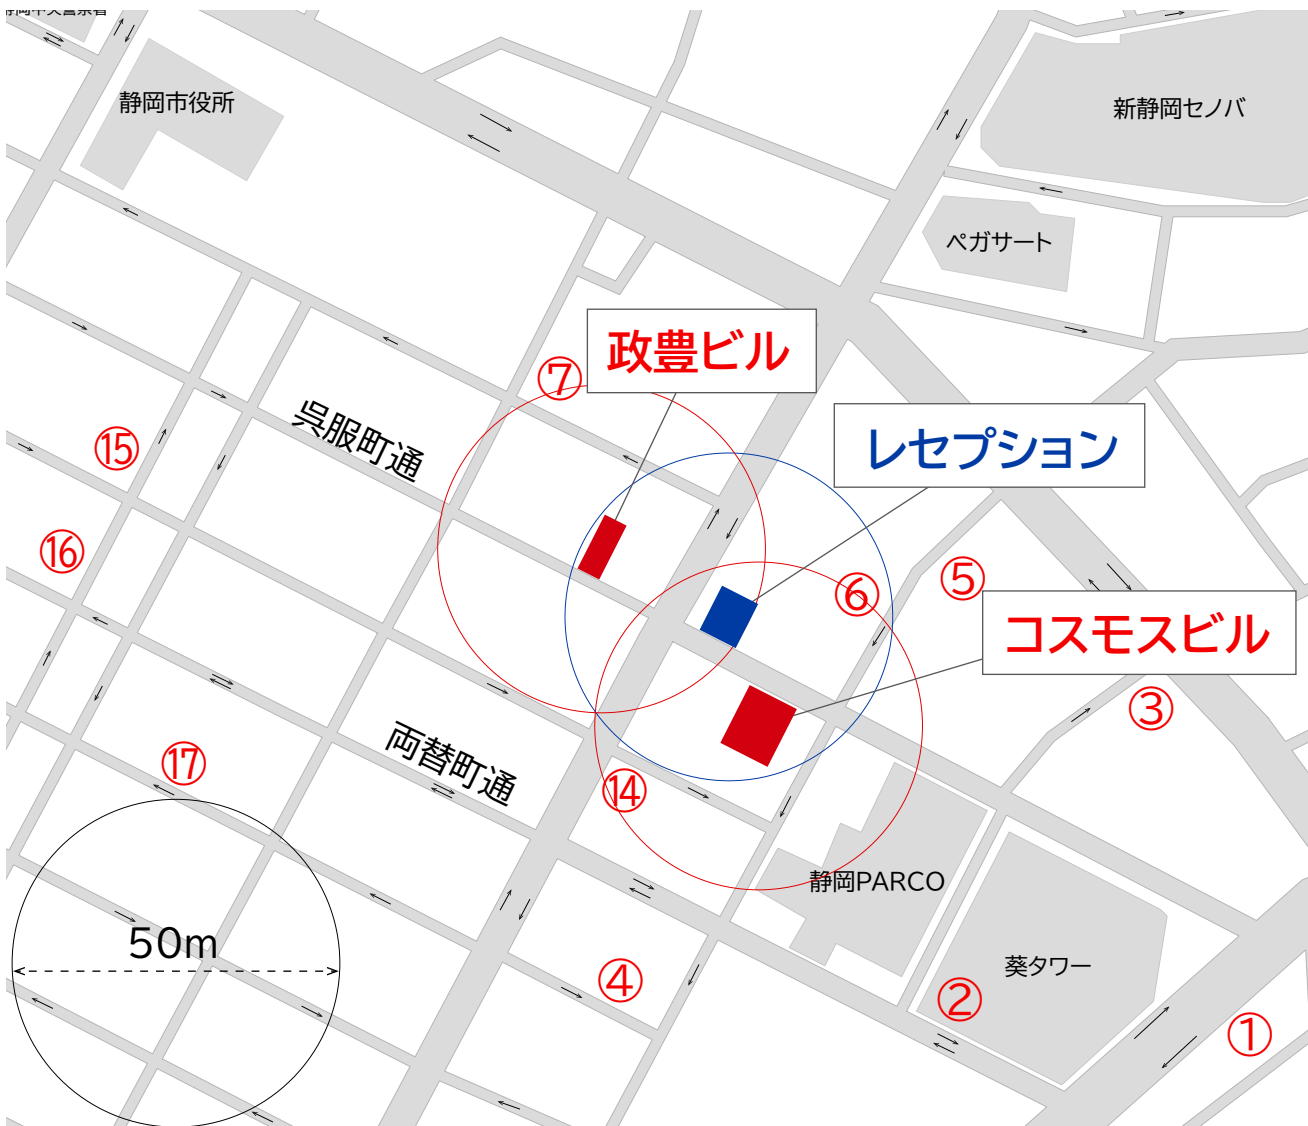

① 静岡駅北口地下駐車場(エキパ) 駐車可能時間:6:00-24:00 年中無休 (24:00~午前6:00までは継続して駐車することはできません) TEL:054-653-0353 住所:〒420-0851 静岡県静岡市葵区黒金町1-1 駐車料金:30分100円 以降15分毎100円 平日5時間45分以上利用の場合最大料金2,200円 土日祝日10時間以上利用の場合最大3,900円 駐車可能台数:400台(ハルフ 200台) 駐車場形態:地下立体駐車場	② 稲森パーキング本社 駐車可能時間:24時間 年中無休 TEL:054-254-5448 住所:〒420-0852 静岡県静岡市葵区紺屋町17-2 駐車料金:3時間まで 1時間300円 4時間以降 1時間200円 8時間以降 1時間100円 駐車可能台数:386台
③ JADEビルパーキング 駐車可能時間:6:00-22:00 年中無休 TEL:054-255-8898 住所:〒420-0857 静岡県静岡市葵区御幸町8 駐車料金:1時間200円(6:00-22:00)最大料金1000円 宿泊駐車22:00-6:00 500円(入出庫不可) 駐車可能台数:20台 駐車場形態:立体(機械式:ターンテーブルあり)	④ シャンソンパーキング 駐車可能時間:平日 8:00-22:00 土日祝 9:00-22:00 定休日 12/31・1/1 TEL:054-272-8030 住所:〒420-0852 静岡県静岡市葵区紺屋町12-6 駐車可能台数:92台 駐車料金:最大料金 1500円 泊料金1000円 駐車場形態:立体(機械式:ターンテーブルあり)
⑤ パーク三吉野(自走式) 駐車場 駐車可能時間:8:00-22:30 定休日:年末年始 4月第1土日(静岡祭り) TEL:054-252-9131 住所:〒420-0852 静岡県静岡市葵区紺屋町7-3 駐車料金:1時間300円 1泊(21:00~翌9:00)1000円 駐車可能台数:16台 駐車場形態:平地(自走式)	⑥ きんかパーキング 駐車可能時間:8:00-22:30 年中無休 TEL:054-252-2785 住所:〒420-0852 静岡県静岡市葵区紺屋町2-7 駐車料金:30分150円 3ナンバー大型30分200円 駐車可能台数:64台 駐車場形態:立体(機械式:ターンテーブルあり)

⑦ 稲森パーキング追手町   駐車可能時間:8:00-21:30 定休日:元旦   TEL:054-253-0948   住所:〒420-0853 静岡県静岡市葵区追手町1-26   駐車料金:軽四・4.5ナンバー 1時間毎¥300 1・3ナンバー 1時間毎¥400   駐車可能台数:47台   駐車場形態:平地(自走式)

⑭ アットパーク紺屋町   駐車可能時間:24時間 年中無休   TEL:0120-036-548   住所:〒420-0852 静岡県静岡市葵区紺屋町4-1   駐車料金:15分 100円   駐車可能台数:25台   駐車場形態:平地(自走式)

⑮ 朱宮パーキング   駐車可能時間:24時間 年中無休   TEL:054-273-5990   住所:〒420-0031 静岡県静岡市葵区呉服町2丁目2-13   駐車料金:月曜-土曜08:30-21:00 30分 150円 平日8:30-21:00 30分150円以後30分毎200円 日祝9:30-21:00 30分150円以後30分毎200円 日・祝祭日9:30-21:00 30分 150円   駐車可能台数:26台   駐車場形態:地下立体駐車場

⑯ 静活パーキング   駐車可能時間:9:00-23:50 年中無休   TEL:054-253-7181   住所:〒420-0035 静岡県静岡市葵区 七間町4番地   駐車料金:15分100円   駐車可能台数:40台   駐車場形態:地下立体駐車場

⑰ リブレコインパーキング両替町2   駐車可能時間:24時間 年中無休   TEL:0120-05-3880   住所:〒420-0032 静岡県静岡市葵区両替町2丁目3-4   駐車料金:0:00-24:00 30分200円 平日6:00-18:00 最大1300円   駐車可能台数:6台   駐車場形態:平地(自走式)