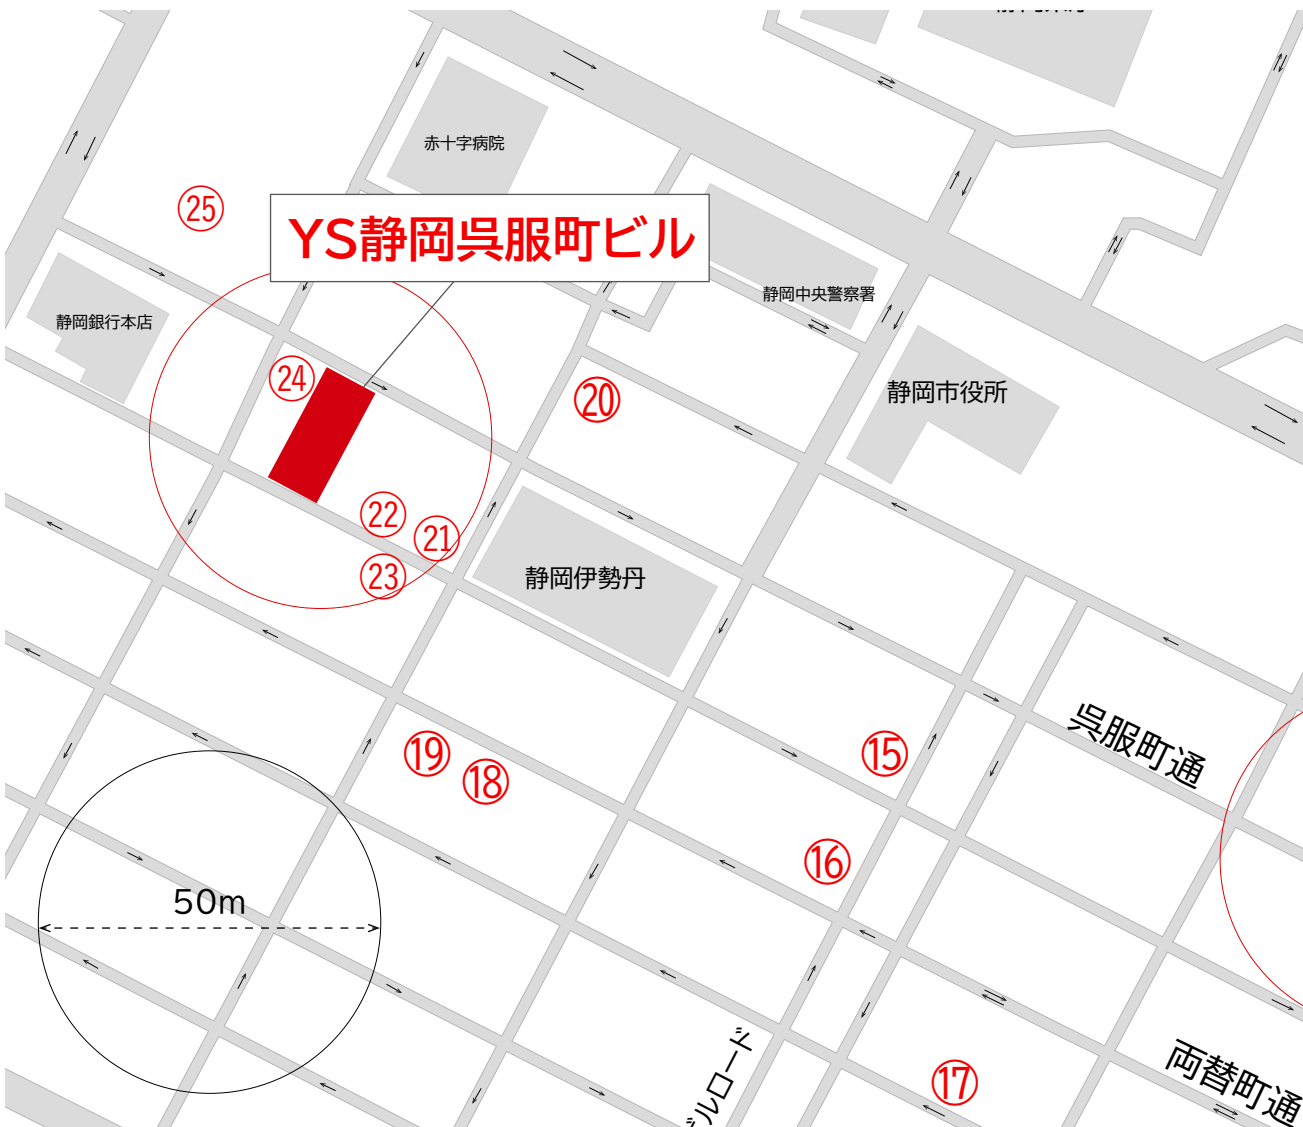

⑮ 朱宮パーキング 駐車可能時間:24時間 年中無休 TEL:054-273-5990 住所:〒420-0031 静岡県静岡市葵区呉服町2丁目2-13 駐車料金:月曜-土曜08:30-21:00 30分 150円 平日8:30-21:00 30分150円以後30分毎200円 日祝9:30-21:00 30分150円以後30分毎200円 日・祝祭日9:30-21:00 30分 150円 駐車可能台数:26台 駐車場形態:地下立体駐車場	⑯ 静活パーキング 駐車可能時間:9:00-23:50 年中無休 TEL:054-253-7181 住所:〒420-0035 静岡県静岡市葵区 七間町4番地 駐車料金:15分100円 駐車可能台数:40台 駐車場形態:地下立体駐車場

⑰ リブレコインパーキング両替町2 駐車可能時間:24時間 年中無休 TEL:0120-05-3880 住所:〒420-0032 静岡県静岡市葵区両替町2丁目3-4 駐車料金:0:00-24:00 30分200円 平日6:00-18:00 最大1300円 駐車可能台数:6台 駐車場形態:平地(自走式)	⑱ アミイパーキング 駐車可能時間:8:30-21:30 定休日:元日 TEL:054-254-2924 住所:〒420-0032 静岡県静岡市葵区両替町1丁目7-7 駐車料金:30分200円 駐車可能台数:28台 駐車場形態:立体(機械式)

⑲ シティパーキング 駐車可能時間:平日7:30-2:00 日曜・祝日8:00-23:00 TEL:054-252-2922 住所:〒420-0032 静岡県静岡市葵区両替町1丁目7-6 駐車可能台数:34台(ハイルーフ 200台) 駐車料金:30分200円 駐車場形態:立体(機械式:ターンテーブル)	⑳ ユアー・パーキング静岡市呉服町第1駐車場 駐車可能時間:24時間 年中無休 TEL:0120-105-776 住所:〒420-0031 静岡県静岡市葵区呉服町1丁目6-4 駐車料金:8:00-20:00 30分200円 20:00-8:00 60分100円 昼間最大2200円 夜間最大400円 駐車可能台数:16台 駐車場形態:平地(自走式)

㉑ タケダパーキング   駐車可能時間:8:00-21:00 年中無休   TEL:054-252-6091   住所:〒420-0031 静岡県静岡市葵区呉服町1丁目4-5   駐車料金:普通車 1時間 350円 ハイルーフ 1時間 500円   駐車可能台数:91台   駐車場形態:立体(機械式:ターンテーブルあり)

㉒ YS静岡呉服町ビルパーキング   駐車可能時間:7:30~22:15 ※定休日:元日   TEL:054-272-6977   住所:〒420-0031 静岡県静岡市葵区呉服町1丁目3-14   駐車料金:1時間350円 1泊(22:15-7:30)1200円   駐車可能台数:96台   駐車場形態:立体(機械式:ターンテーブルあり)

㉓ 佐乃春パーキング   駐車可能時間:8:00~22:00 年中無休   TEL:054-255-4421   住所:〒420-0032 静岡県静岡市葵区両替町1丁目4-8   駐車料金:1時間350(普通車) 1時間500(ハイルーフ)   駐車可能台数:61台   駐車場形態:立体(機械式:ターンテーブルあり)

㉔ リブレコインパーキング呉服町   駐車可能時間:24時間 年中無休   TEL:0120-053-880   住所:〒420-0031 静岡県静岡市葵区呉服町1丁目3-1   駐車料金:8:00-24:00 30分300円 0:00-8:00 60分100円   駐車可能台数:8台   駐車場形態:平地(自走式)

㉕ NPD静岡呉服町スクエア駐車場   駐車可能時間:平日8:00-21:00 土日祝8:00-20:00   TEL:054-255-1874   住所:〒420-0031 静岡県静岡市葵区呉服町1丁目1-2   駐車料金:機械式 最初60分400円以降30分200円 平面 最初60分500円以降30分250円 1日料金(前金制) 営業時間出入り自由1200円   駐車可能台数:172台   駐車場形態:立体(機械式:ターンテーブル)